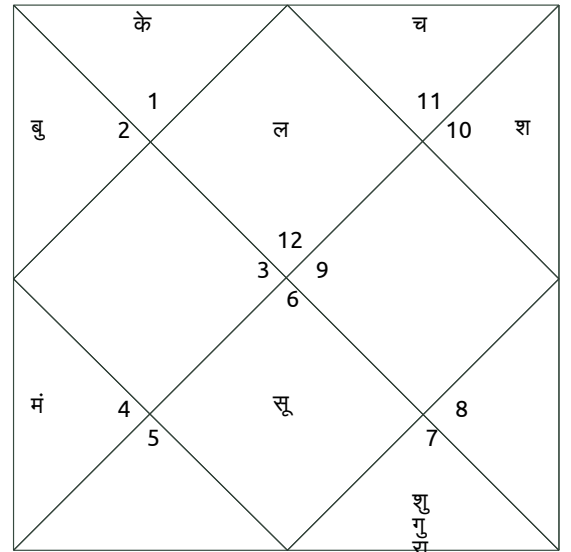

Basic Horoscope

Generated by Prokerala

नाम	: Ann Mary Alex	जन्म स्थान	: Chennai
जन्म तिथि	: 12 February, 2004	अक्षांश एवं देशांतर	: 13.081, 80.274
जन्म का समय	: 03:19 pm	समय क्षेत्र सुधार	: स्टैण्डर्ड टाइम (+05:30)
जन्म तारीख	: गुरुवार	दिन/रात	: दिन
तिथि (चंद्र दिवस)	: सप्तमी	सूर्योदय	: 06:36 am
नक्षत्र	: स्वाति (3/4)	सूर्यास्त	: 06:10 pm
योग	: गण्ड	अयनांश	: लाहिड़ी
करण	: विष्टि	जेंडर (लिंग)	: स्त्री

नीचे दी गई तालिका दर्ज की गई तिथि, समय, और स्थान पर ग्रहों की स्थिति दर्शाती है (ग्रहों की निरयण देशांतर)

ग्रह	देशान्तर	नक्षत्र	पद	स्वामी	राशि	राशि प्रभु	डिग्री
सूर्य	299° 5' 48"	धनिष्ठा	2	मंगल	मकर	शनि	29° 5' 48"
चंद्र	194° 4' 48"	स्वाति	3	राहु	तुला	शुक्र	14° 4' 48"
बुध	284° 8' 4"	श्रवण	2	चंद्र	मकर	शनि	14° 8' 4"
शुक्र	340° 28' 38"	उत्तरभाद्रपदा	3	शनि	मीन	गुरु	10° 28' 38"
मंगल	11° 48' 25"	अश्विनी	4	केतु	मेष	मंगल	11° 48' 25"
गुरु	142° 37' 48"	पूर्व फाल्गुनी	3	शुक्र	सिंह	रवि	22° 37' 48"
शनि	72° 54' 46"	आद्रा	2	राहु	मिथुन	बुध	12° 54' 46"
लग्न	79° 53' 23"	आद्रा	4	राहु	मिथुन	बुध	19° 53' 23"
राहु	21° 32' 31"	भरणी	3	शुक्र	मेष	मंगल	21° 32' 31"
केतु	201° 32' 31"	विशाखा	1	गुरु	तुला	शुक्र	21° 32' 31"

लग्न चार्ट

नवमांश चार्ट

जन्म समय से शेष बचा हुआ दशा काल : 7 years, 11 months and 28 days
वर्तमान महादशा गुरु है, जिसमें अंतर दशा मंगल है।