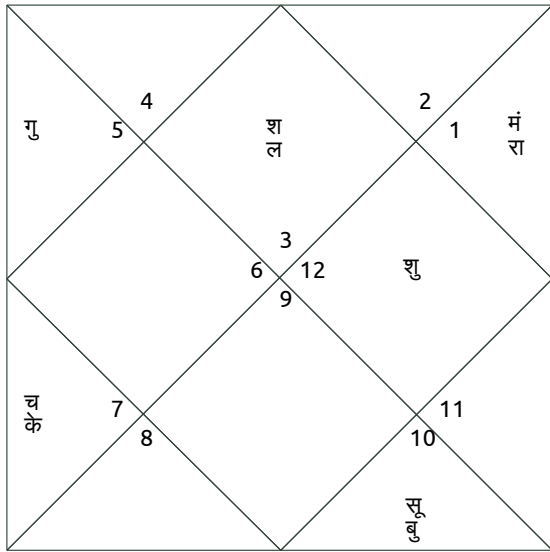

Basic Horoscope

Generated by Prokerala

नाम	: Ann Mary Alex	जन्म स्थान	: Chennai
जन्म तिथि	: 12 February, 2004	अक्षांश एवं देशांतर	: 13.081, 80.274
जन्म का समय	: 03:19 pm	समय क्षेत्र सुधार	: स्टैण्डर्ड टाइम (+05:30)
जन्म तारीख	: गुरुवार	दिन/रात	: दिन
तिथि (चंद्र दिवस)	: सप्तमी	सूर्योदय	: 06:36 am
नक्षत्र	: स्वाति (3/4)	सूर्यास्त	: 06:10 pm
योग	: गण्ड	अयनांश	: लाहिड़ी
करण	: विष्टि	जेंडर (लिंग)	: स्त्री

नीचे दी गई तालिका दर्ज की गई तिथि, समय, और स्थान पर ग्रहों की स्थिति दर्शाती है (ग्रहों की निरयण देशांतर)

ग्रह	देशान्तर	नक्षत्र	पद	स्वामी	राशि	राशि प्रभु	डिग्री
सूर्य	299° 5' 48"	धनिष्ठा	2	मंगल	मकर	शनि	29° 5' 48"
चंद्र	194° 4' 48"	स्वाति	3	राहु	तुला	शुक्र	14° 4' 48"
बुध	284° 8' 4"	श्रवण	2	चंद्र	मकर	शनि	14° 8' 4"
शुक्र	340° 28' 38"	उत्तरभाद्रपदा	3	शनि	मीन	गुरु	10° 28' 38"
मंगल	11° 48' 25"	अश्विनी	4	केतु	मेष	मंगल	11° 48' 25"
गुरु	142° 37' 48"	पूर्व फाल्गुनी	3	शुक्र	सिंह	रवि	22° 37' 48"
शनि	72° 54' 46"	आद्रा	2	राहु	मिथुन	बुध	12° 54' 46"
लग्न	79° 53' 23"	आद्रा	4	राहु	मिथुन	बुध	19° 53' 23"
राहु	21° 32' 31"	भरणी	3	शुक्र	मेष	मंगल	21° 32' 31"
केतु	201° 32' 31"	विशाखा	1	गुरु	तुला	शुक्र	21° 32' 31"

लग्न चार्ट

नवमांश चार्ट

जन्म समय से शेष बचा हुआ दशा काल : 7 years, 11 months and 28 days
वर्तमान महादशा गुरु है, जिसमें अंतर दशा मंगल है।